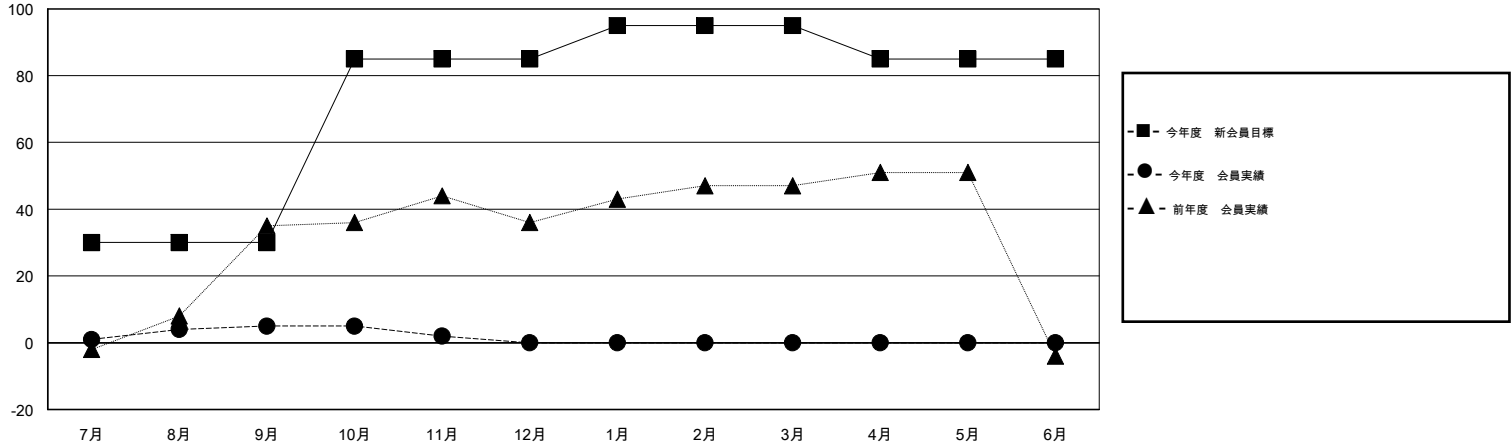

# MONTHLY MEMBERSHIP PROGRESS REPORT

District 332 F

Results as of: 11/30/2016

GMT: Masayuki Kaneko

地域 JAPAN

GMT会則地域 5-Jap

クラブ				
結果: 2016-2017				
四半期	新クラブ目標	新クラブ	解散クラブ	純増 / 減
7月/8月/9月	0	0	1	-1
10月/11月/12月	1	0	0	0
1月/2月/3月	0	0	0	0
4月/5月/6月	0	0	0	0

名				
結果: 2016-2017				
四半期	新会員目標	チャーターメン バー / 新会員	退会者	純増 / 減
7月/8月/9月	30	22	17	5
10月/11月/12月	55	2	5	-3
1月/2月/3月	10	0	0	0
4月/5月/6月	-10	0	0	0

新クラブ目標及び実績累計

会員目標及び実績累計

解散クラブ: 1	13 CLUBS OF 45 一名以上の新会員を登録	男女別
退会者		男性 1,023 (72.92%)
物故会員 3		女性 380 (27.08%)
クラブ解散 0	<a href="#">健康診断データはこちら</a>	家族会員 603
その他 19		世帯主 273
合計 22		世帯主以外 330